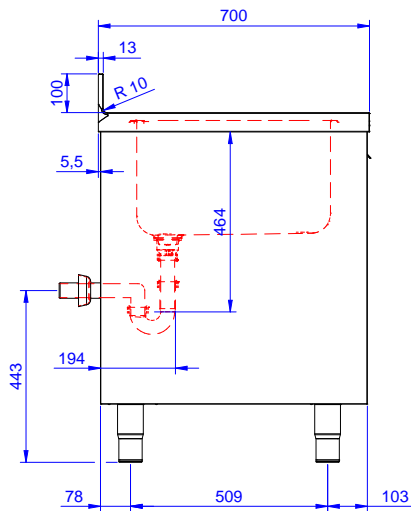

D = Desagüe

Desagüe

Posición de desagüe

132928 (MARMDXN)

Derecha

Info

Ancho del armario	1145 mm
Fondo del armario	645 mm
Alto del armario	385 mm
Dimensiones externas, ancho	1200 mm
Dimensiones externas, fondo	700 mm
Dimensiones externas, alto	1000 mm
Dimensiones alzatina, alto	100 mm
Dimensiones alzatina, fondo	13 mm
Dimensiones alzatina, radio	R=10
Número de cubas	1
Dimensiones de las cubas	400x500xH300
Número y tipo de puertas	1 Batiente
Espesor de la superficie de trabajo	50 mm
Peso neto	55 kg