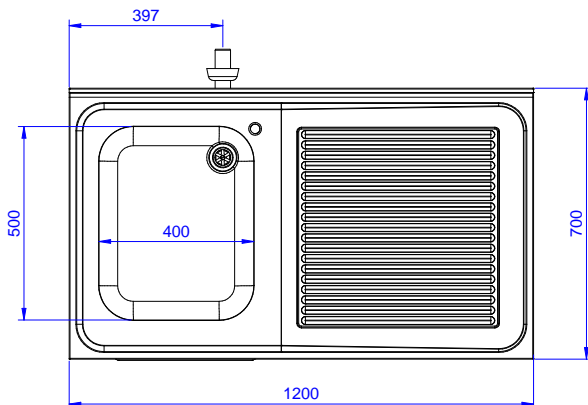

Descripción

Artículo No.

Armario con 1 seno y escurridor a la derecha 1200mm - Fabricado enteramente en acero inoxidable - Marco interior soldado en acero inoxidable - Superficie de trabajo de 50mm en acero inoxidable AISI 304 con espesor de 1mm, con capa de material de amortiguamiento de ruidos y perfil recto con bordes plegados salvamanos - Alzatina de 100 mm con bordes redondeados de 8 mm - Área de drenaje adecuada para operaciones de secado - Espacio adicional bajo el escurridor para lavavajillas bajo mostrador - Puerta batiente insonorizada - Panel base en acero inoxidable AISI 304, con estante intermedio de altura regulable - Seno de acero inoxidable AISI 304 con tubo de desbordamiento y orificio de drenaje - Montado sobre patas de altura regulable

Aprobación: _____

Alzado

Lateral

D = Desagüe

Planta

Desagüe

Posición de desagüe

132928 (MARMDXN)

Derecha

Info

Ancho del armario	1145 mm
Fondo del armario	645 mm
Alto del armario	385 mm
Dimensiones externas, ancho	1200 mm
Dimensiones externas, fondo	700 mm
Dimensiones externas, alto	1000 mm
Dimensiones alzatina, alto	100 mm
Dimensiones alzatina, fondo	13 mm
Dimensiones alzatina, radio	R=10
Número de cubas	1
Dimensiones de las cubas	400x500xH300
Número y tipo de puertas	1 Batiente
Espesor de la superficie de trabajo	50 mm
Peso neto	55 kg