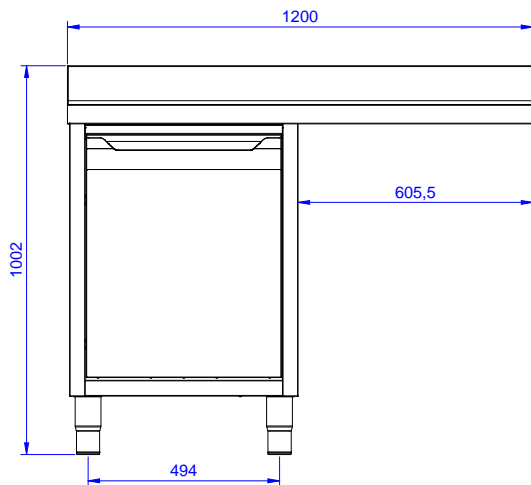

Alzado

Lateral